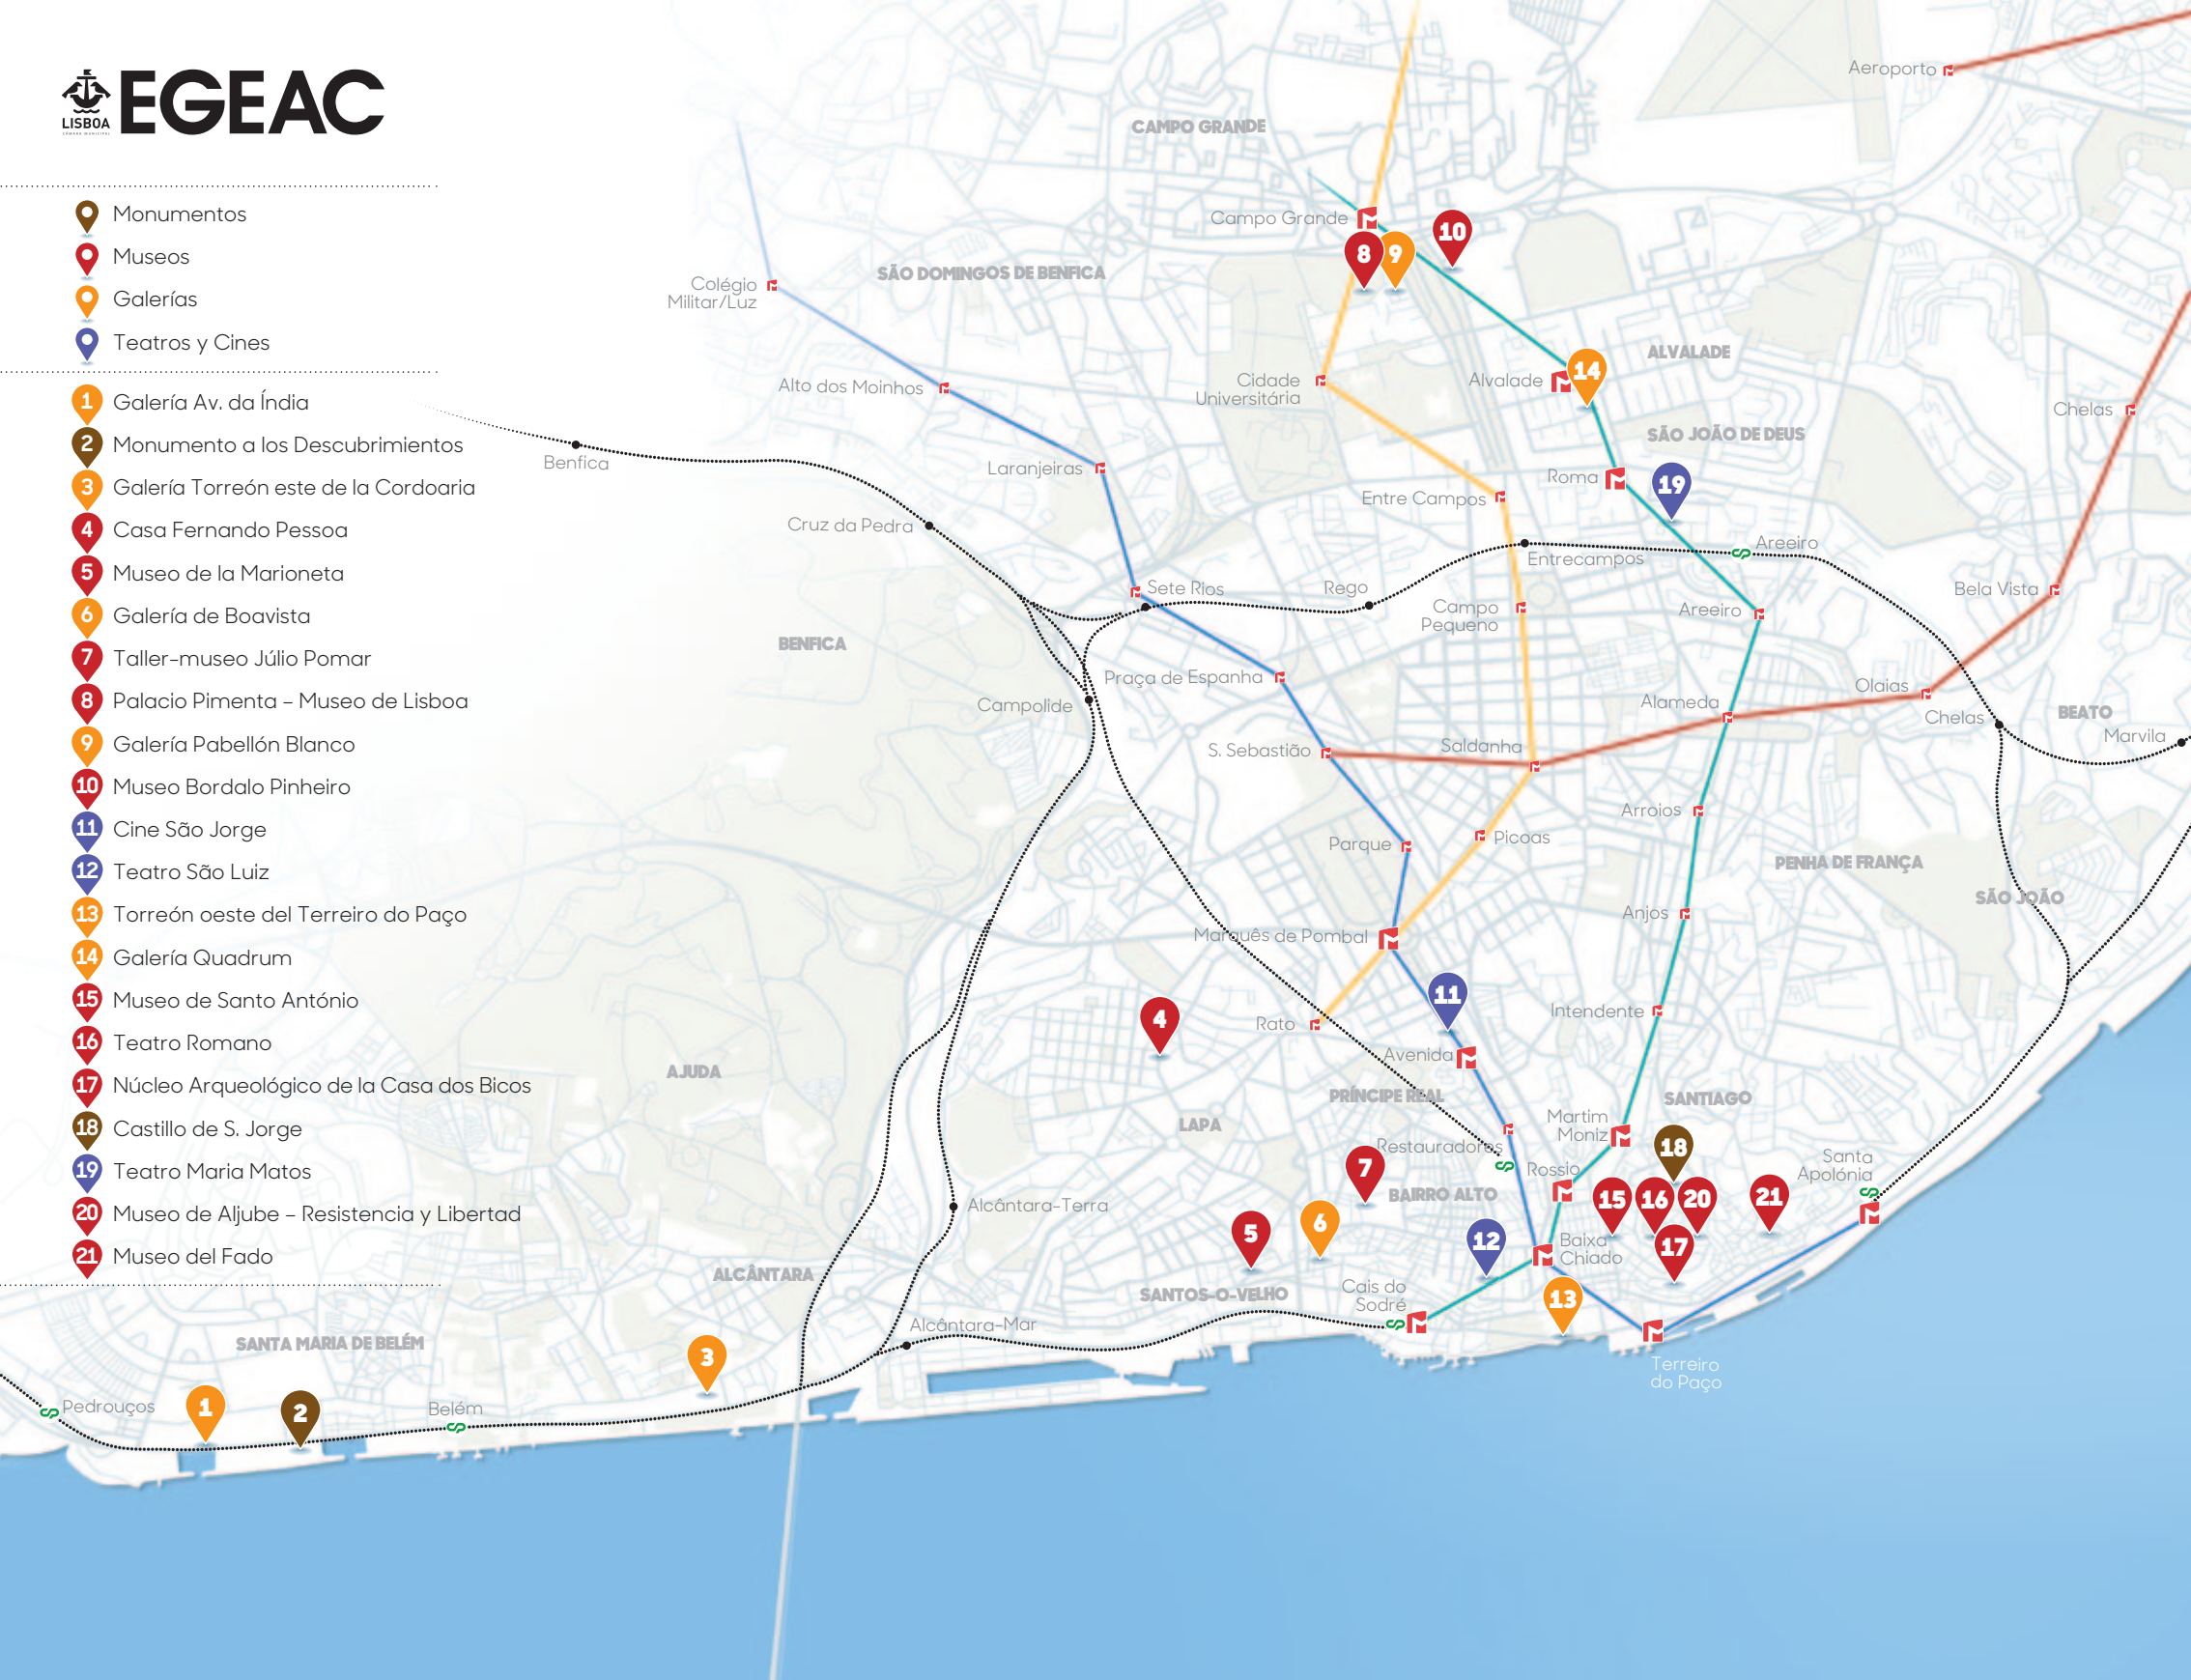

-  Monumentos
-  Museos
-  Galerías
-  Teatros y Cines

-  1 Galería Av. da Índia
-  2 Monumento a los Descubrimientos
-  3 Galería Torreón este de la Cordoaria
-  4 Casa Fernando Pessoa
-  5 Museo de la Marioneta
-  6 Galería de Boavista
-  7 Taller-museo Júlio Pomar
-  8 Palacio Pimenta - Museo de Lisboa
-  9 Galería Pabellón Blanco
-  10 Museo Bordalo Pinheiro
-  11 Cine São Jorge
-  12 Teatro São Luiz
-  13 Torreón oeste del Terreiro do Paço
-  14 Galería Quadrum
-  15 Museo de Santo António
-  16 Teatro Romano
-  17 Núcleo Arqueológico de la Casa dos Bicos
-  18 Castillo de S. Jorge
-  19 Teatro Maria Matos
-  20 Museo de Aljube - Resistencia y Libertad
-  21 Museo del Fado